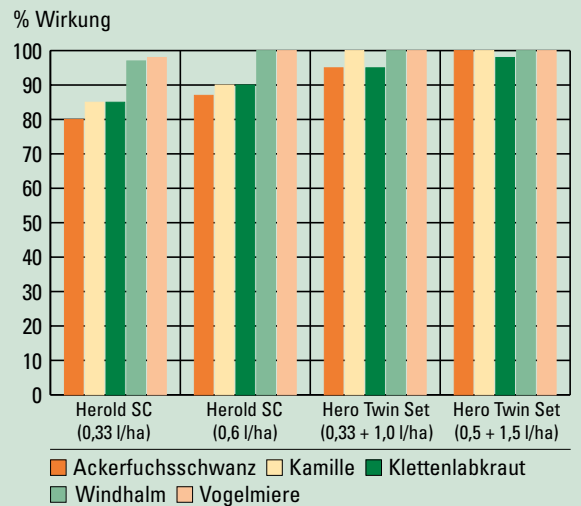

Hero Twin Set

Hero Twin Set (5 l Herold SC + 15 l Toluron 700 SC) ist eine Komplettlösung für die Herbizidbehandlung in Wintergetreide (Einsatz ausgeschlossen in Winterroggen, Triticale, Winterhafer, Durum und chlortoluronempfindlichen Winterweizensorten) im frühen Herbstnachauflauf. Die in **Hero Twin Set** enthaltenen Wirkstoffe Flufenacet und Diflufenican zeigen keine Resistenz gegen Ackerfuchsschwanz und keine Kreuzresistenz mit Sulfonylharnstoffen, FOPs und DIMs. Neben anbautechnischen Maßnahmen zur Unkrautbekämpfung ist der Einsatz von **Hero Twin Set** somit ein wichtiger Baustein im Resistenzmanagement. Durch die Formulierung als Suspensionskonzentrat (SC), also die feinste Vermahlung der Wirkstoffe, ist die Blattaktivität besonders gut und daher die Wirkung verbessert. Zudem ist **Hero Twin Set** sehr gut löslich bzw. mischbar und besonders verträglich.

Anwendungsempfehlung:

- ➔ **Ackerfuchsschwanz und breite Mischverunkrautung:**
0,5 l/ha Herold SC + 1,5 l/ha Toluron 700 SC im frühen Nachauflauf
- ➔ **Windhalm und breite Mischverunkrautung:**
0,33 l/ha Herold SC + 1,0 l/ha Toluron 700 SC im frühen Nachauflauf

Wirkung von Hero Twin Set

Wirkungsspektrum

	Wirkstoffe	Ackerfuchsschwanz	Windhalm	Rispe	Kamille	Kornblume	Ehrenpreis	Taubnessel	Klette
Herold SC	400 g/l Flufenacet 200 g/l Diflufenican	XX(X)	XXX	XXX	X(X)	X	XXX	XXX	XX
Toluron 700 SC*	700 g/l Chlortoluron	XX(X)	XX(X)	XXX	XXX	XXX	X	XX	X
Hero Twin Set	400 g/l Flufenacet 200 g/l Diflufenican 700 g/l Chlortoluron	XXX	XXX	XXX	XXX	XXX	XXX	XXX	XX(X)